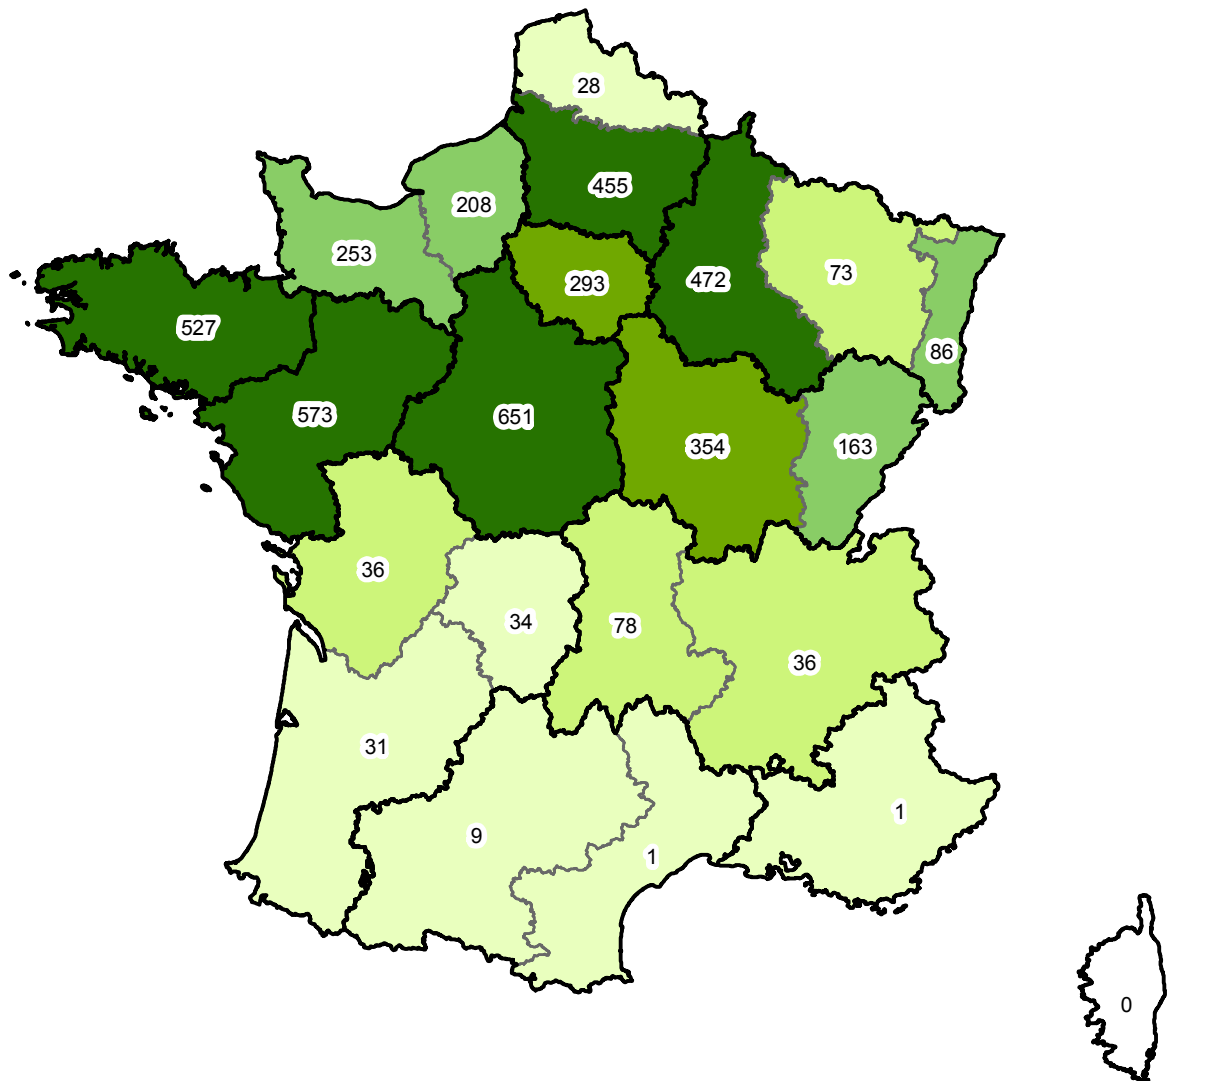

Surface en miscanthus par région - année 2016

Légende

- 0 ha
- < 35 ha
- [35 - 85 [ha
- [85 - 255 [ha
- [255 - 355 [ha
- [355 - 651 [ha
- Nouvelles régions
- Anciennes régions

0 125 250 Kilomètres

Système de coordonnées : RGF93 - Lambert 93
Source : Geofla ® IGN ; Novabiom ; FranceAgriMer

Auteur : UniLaSalle - RMT biomasse