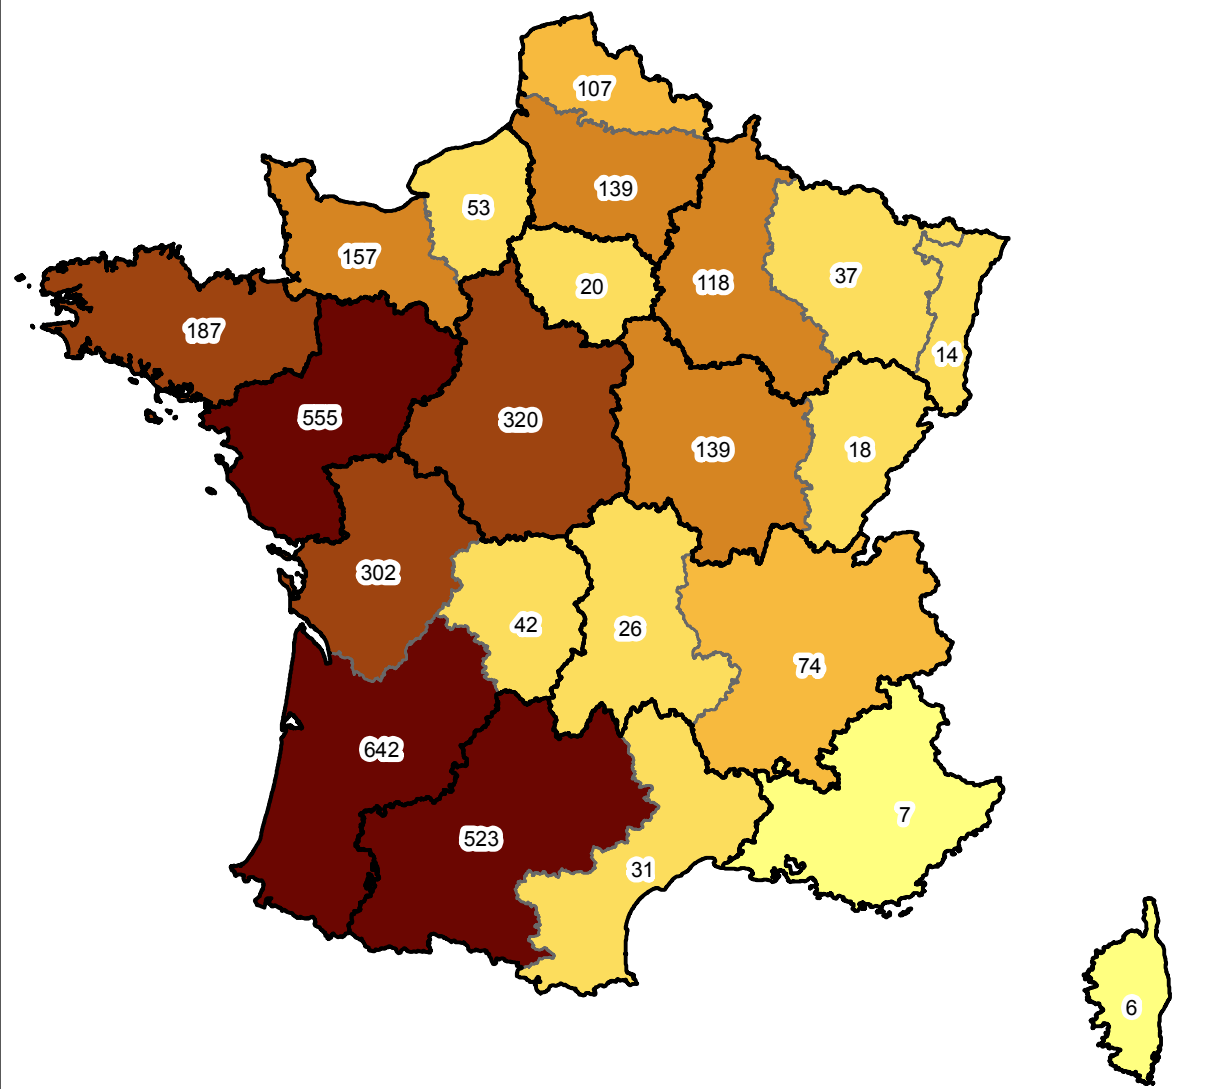

Surface en taillis par région - année 2015

Légende

- < 10 ha
- [10 - 55 [ha
- [55 - 115 [ha
- [115 - 185 [ha
- [185 - 330 [ha
- [330 - 642 [ha
- Nouvelles régions
- Anciennes régions

0 125 250 Kilomètres

Système de coordonnées : RGF93 - Lambert 93
Source : Geofla © IGN ; FranceAgriMer

Auteur : UniLaSalle - RMT biomasse